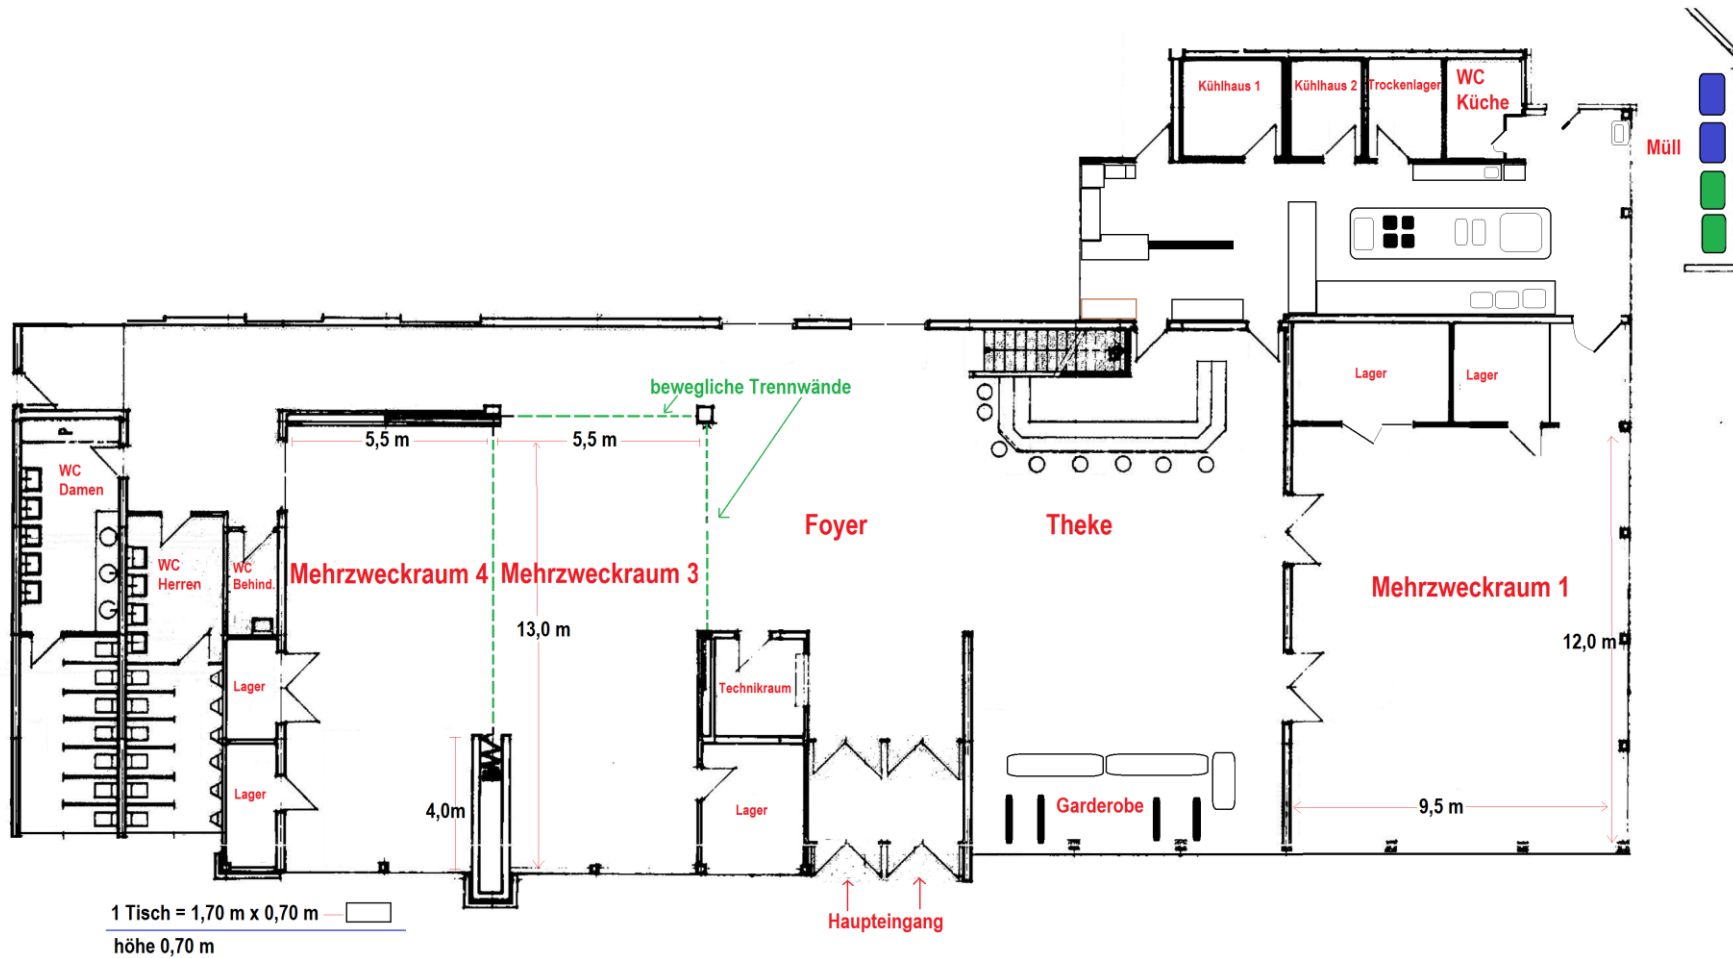

Hallenplan Altenbürg-Halle

Halle:	1.215,00 m ²
Mehrzweckraum 1:	114,00 m ²
Mehrzweckraum 3:	71,50 m ²
Mehrzweckraum 4:	71,50 m ²
Kraftraum:	110,00 m ²

Hallenplan Altenbürg-Halle